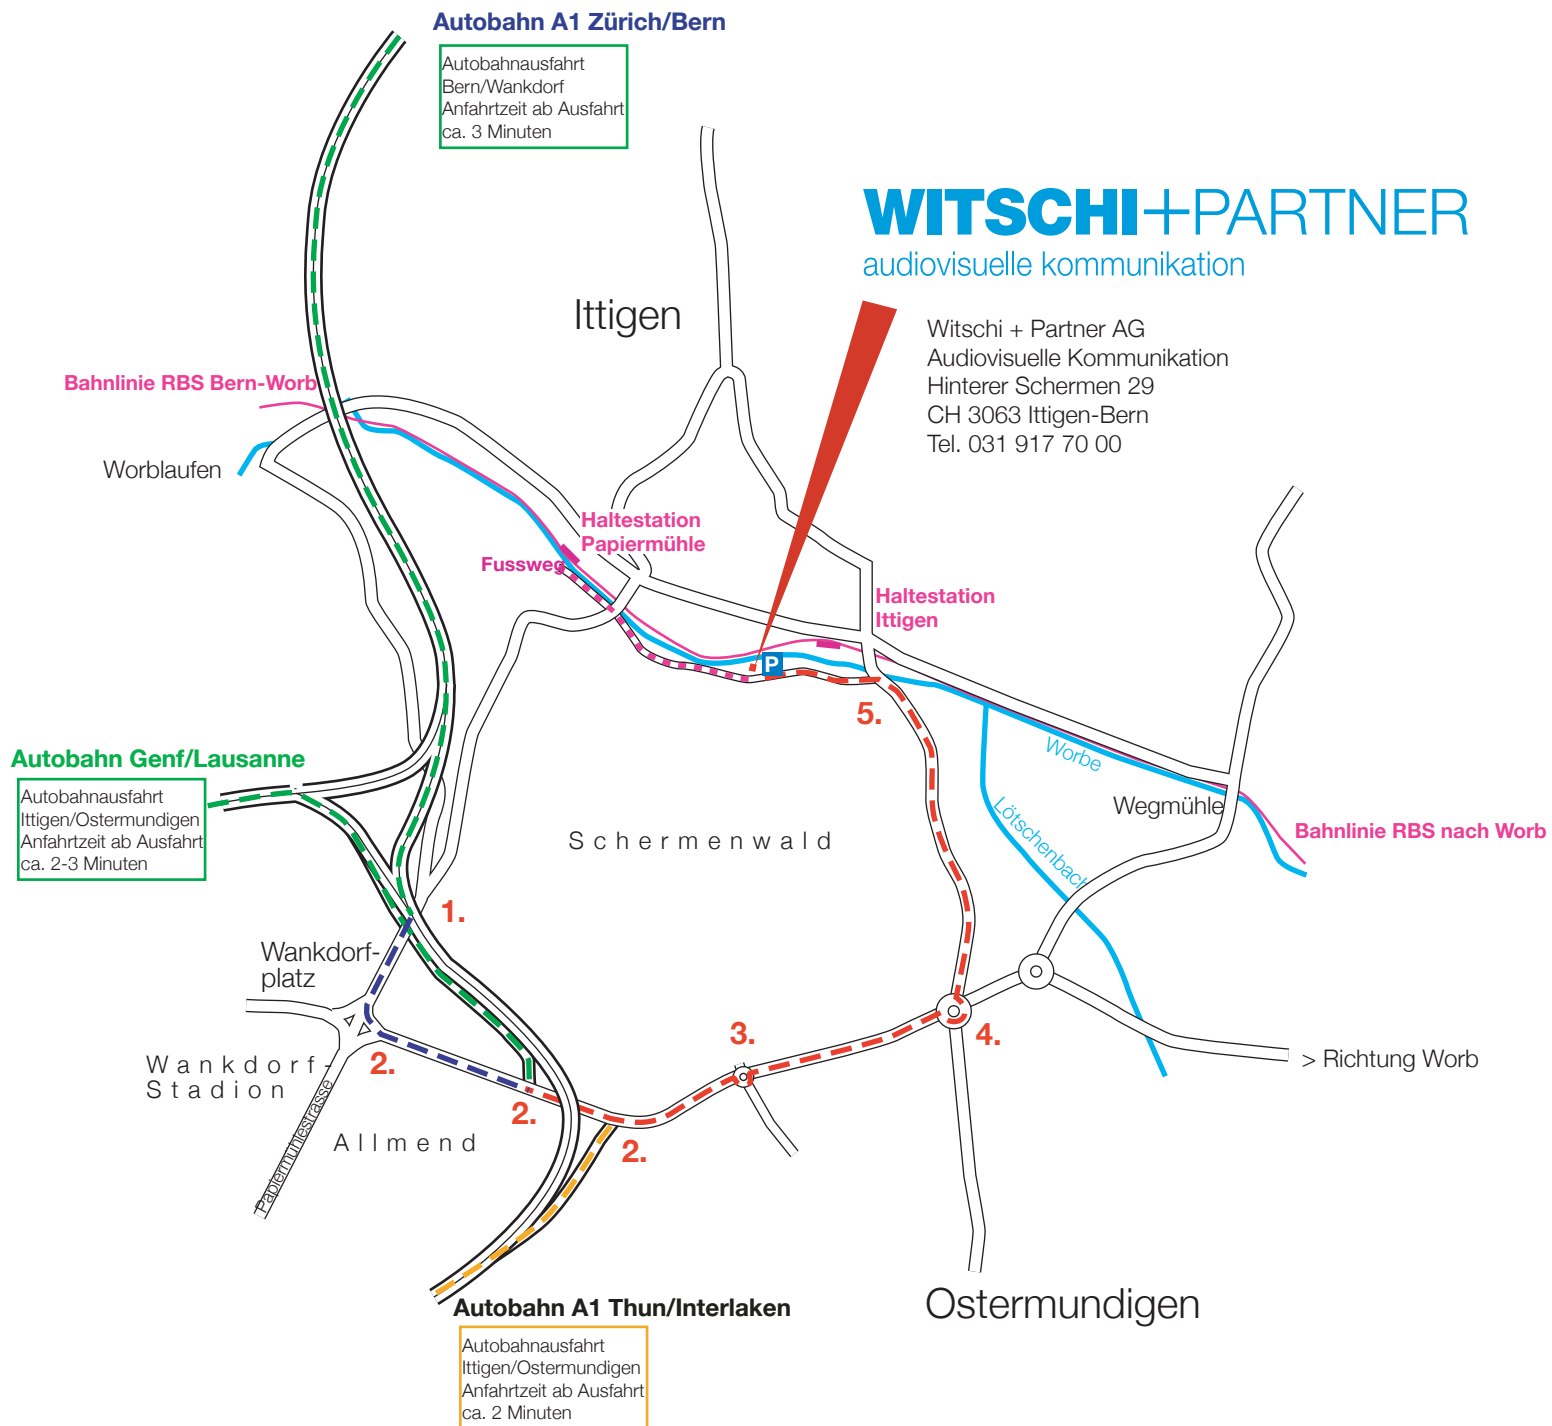

Lageplan

Wegbeschreibung mit dem Auto

1. Autobahnausfahrt je nach Anfahrt im Plan angegeben
2. Richtung Ittigen fahren
 Anfahrt Autobahn Genf/Lausanne: Richtung Bolligen einspuren
3. erster Kreisel geradeaus fahren
4. zweiter Kreisel links fahren (Ittigen)
5. vor Bahnübergang links ins Gewerbegebiet Hint. Schermen abbiegen (Sackgasse)

Wegbeschreibung mit der Bahn

- ab Bern mit der RBS-Bahn Richtung Worb
- Haltestelle Ittigen-Papiermühle aussteigen
- zu Fuss weiter wie eingezeichnet: links in Fahrtrichtung weitergehen (ca. 5 Minuten)